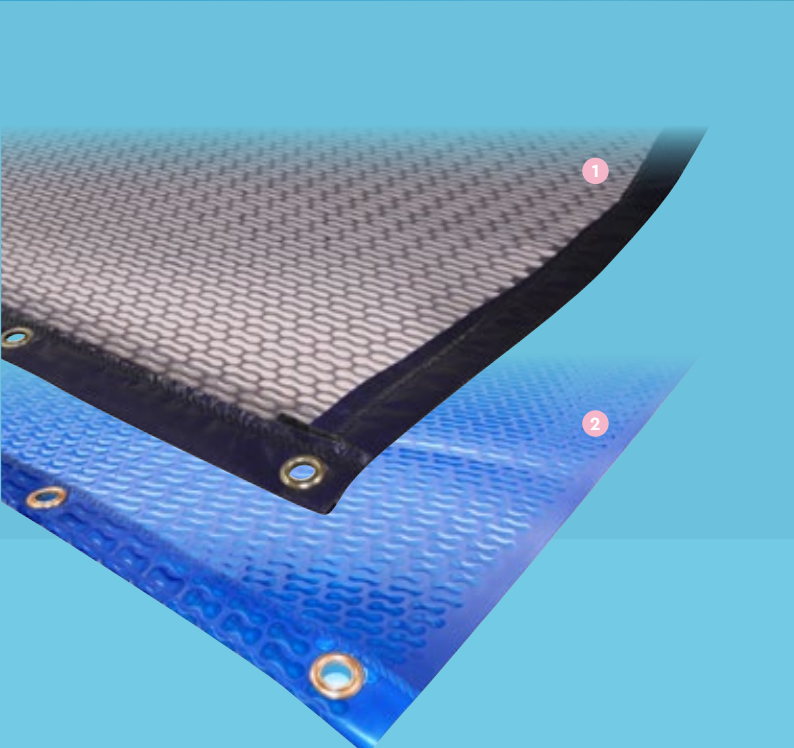

1 FINITION CAVALIER sur la totalité de la périphérie de la couverture pour une résistance optimale aux frottements contre les parois du bassin et aux tensions des sandows de fixation. Œillets tous les 50 cm environ côté enrouleur ainsi qu'à chaque angle côté fixations. Bâche de protection réfléchissante.

2 FINITION STANDARD avec œillets tous les 50 cm environ côté enrouleur ainsi qu'à chaque angle côté fixations. Ourlets sur les largeurs pour résister aux tensions des sandows, et lisières sur les longueurs protégeant des frottements contre les parois du bassin. Bâche de protection réfléchissante.